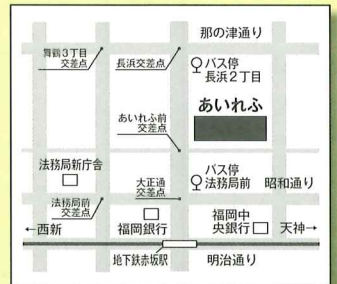

弁理士

開催日時

2019年12月7日(土)

10時~16時(受付終了15時30分)

※午後は比較的空いています。

福岡会場

福岡市健康づくりセンター
あいれふ10階講堂
福岡市中央区舞鶴2-5-1

次回開催予定