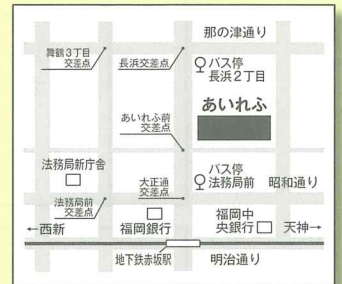

司法書士

悩み相談

弁理士

中小企業診断士

税理士

公認会計士

弁護士

「無料」で
相談に応じます。
電話予約制
34組限定

予約電話番号
090-9483-5407
受付は5月24日から
6月3日まで
平日 10:00 ~ 16:00

開催日時

2022年6月4日(土)
10時~16時

福岡会場

福岡市健康づくりセンター
あいれふ10階講堂
福岡市中央区舞鶴2-5-1

新型コロナウイルスの感染拡大防止のため、マスク着用でない方、体温の高い方(37.5度以上)のご入場はお断り致します。

また、会場は感染防止対策を行っていますが、発熱や咳・くしゃみ等体調の優れない方は参加を自粛頂きますようお願い致します。