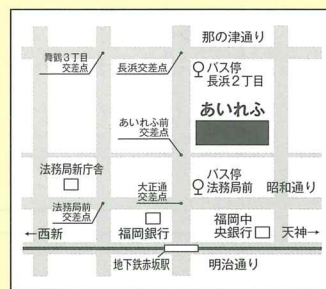

予約電話番号

090-9483-5407

受付は8月16日から
9月9日まで

平日 10:00 ~ 16:00

開催日時

2022年9月10日(土)
10時~16時

福岡会場

福岡市健康づくりセンター
あいれふ10階講堂
福岡市中央区舞鶴2-5-1