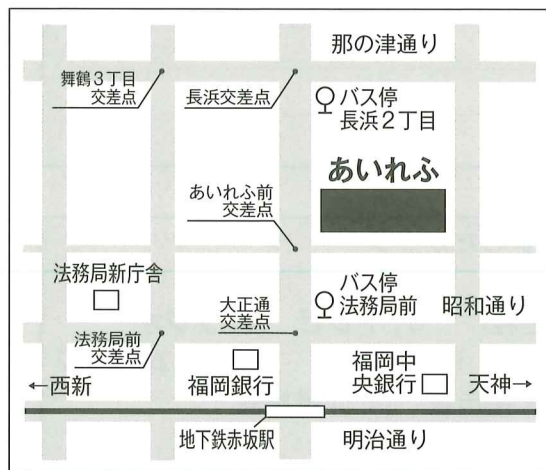

# 専門職による

先着順・予約不要(当日受付)

くらし・事業なんでも

# 相談会

司法書士・土地家屋調査士・不動産鑑定士・  
行政書士・社会保険労務士・弁理士・  
中小企業診断士・弁護士・公認会計士・税理士が

**「無料」**で相談に応じます。お気軽にお越しください。

(相談時間は1件30分まで)

開催日時

2018年 **12月8日** (土)

**10時~16時**

(受付終了 15時30分)

## 開催場所

福岡市健康づくりセンター  
あいれふ10階講堂  
福岡市中央区舞鶴2-5-1